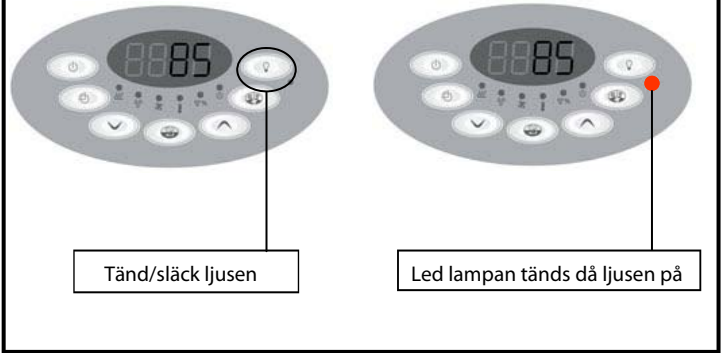

AGGREGATETS STRÖMBRYTARE

LJUSENS STRÖMBRYTARE

VÄLJ TEMPERATUR

VÄLJ SESSION TID