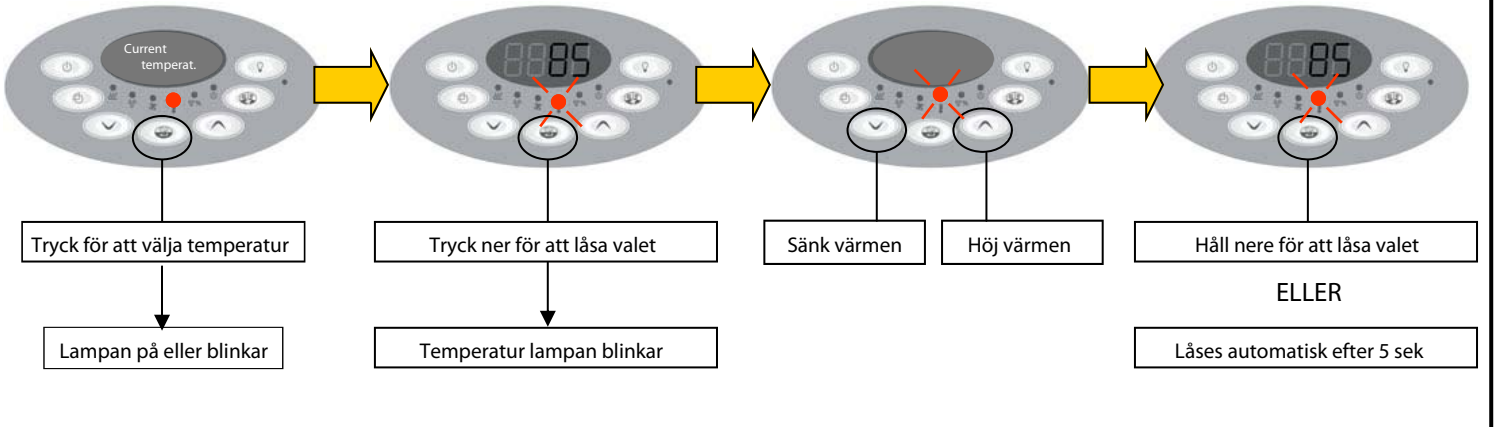

AGGREGATETS STRÖMBRYTARE

LJUSENS STRÖMBRYTARE

VÄLJ TEMPERATUR

VÄLJ SESSION TID